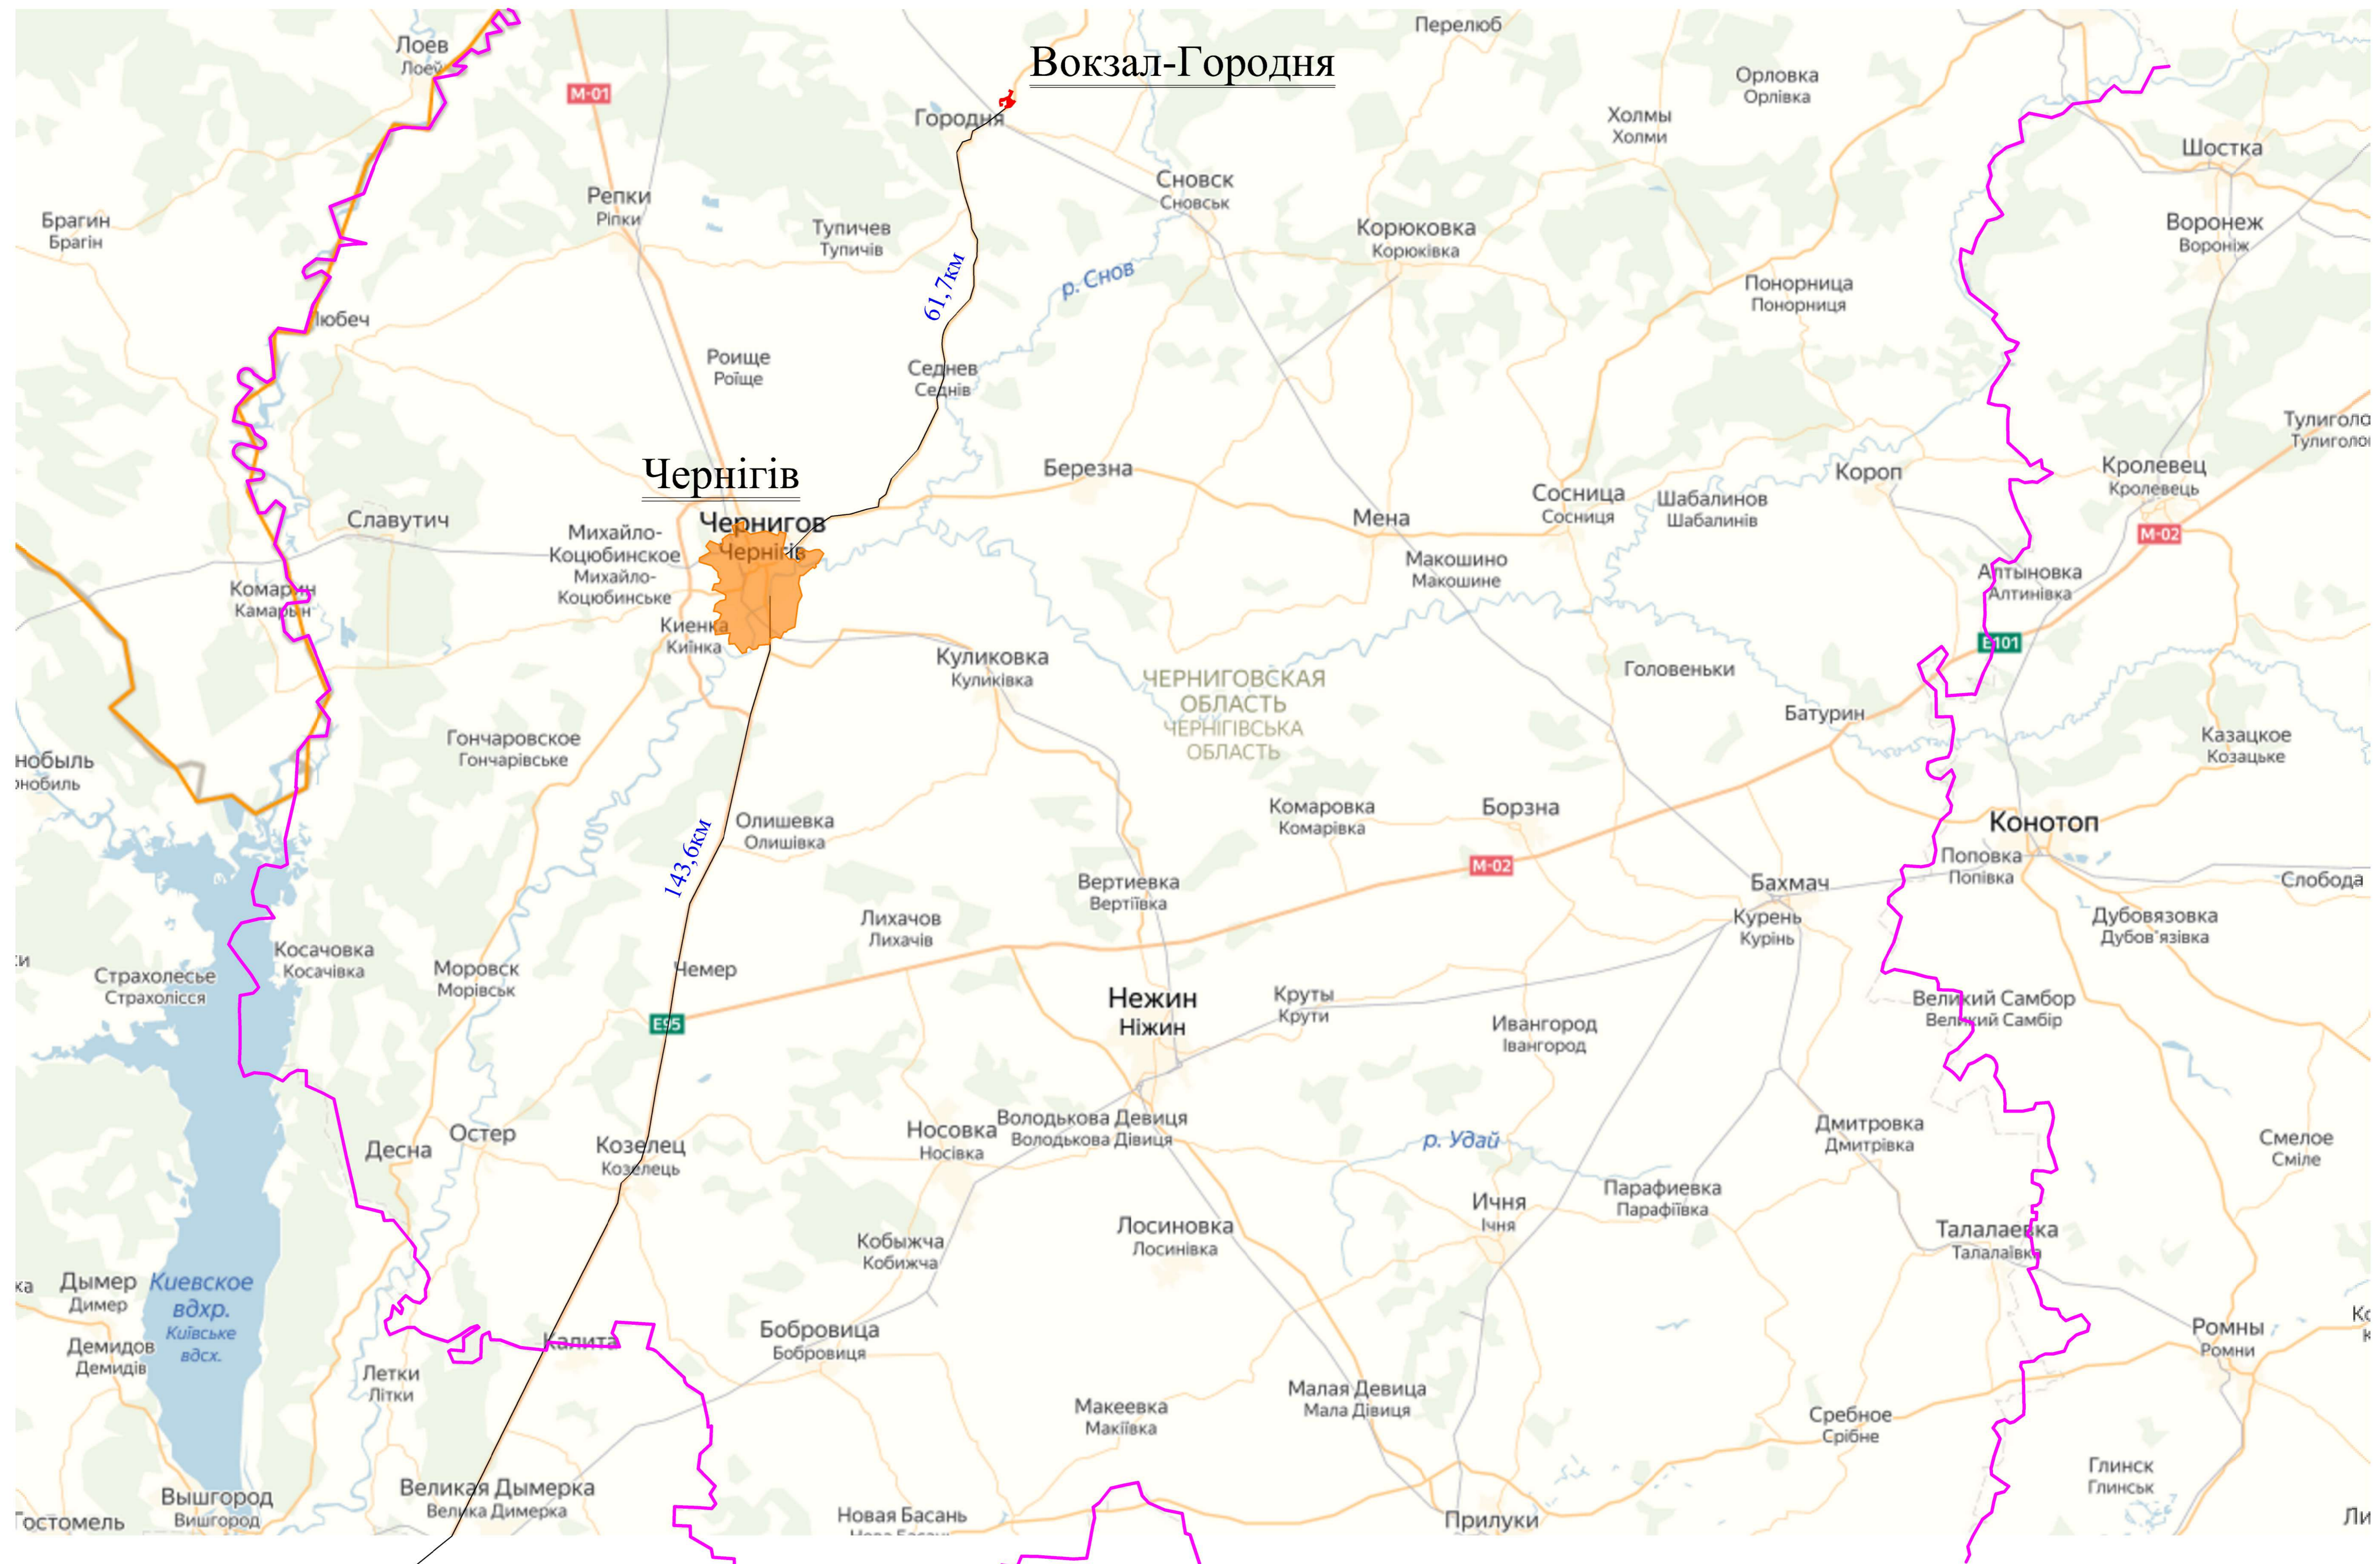

Генеральний план Вокзал-Городня Чернігівського району, Чернігівської області

Схема розташування села в системі розселення

Київ

						54/17-ТП		
						Генеральний план Вокзал-Городня Городнянського району, Чернігівської області		
Зм.	Кіл.	Лист.	№ док.	Підп.	Дата	Стандія	Аркуш	Аркушів
					08.19			
ГП						П	1	
Розроб.						Трибуńska		
Перев.						Мазур		
						Схема розташування села в системі розселення		
Н.Контр.						Рекун		
						ПП "Портал-М" м. Чернігів		