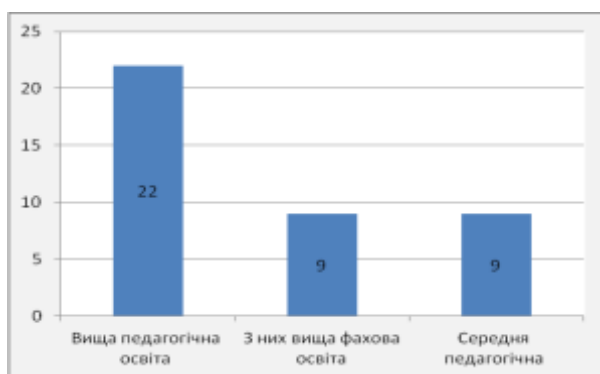

Освітній та кваліфікаційний рівень педагогічних працівників

Освітній рівень педагогічних працівників